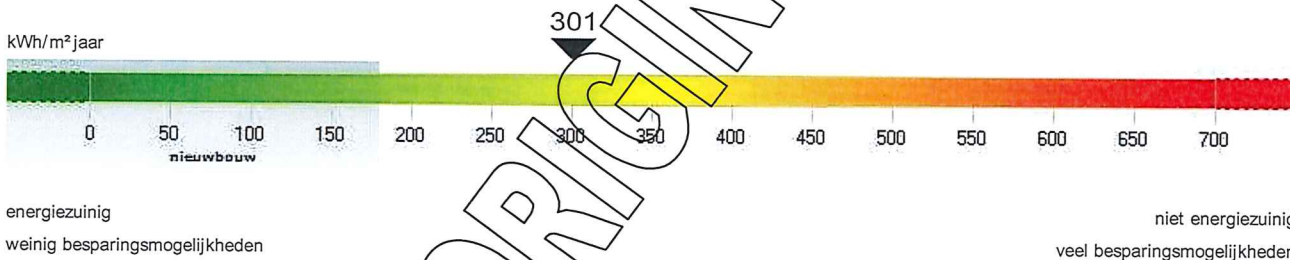

energieprestatiecertificaat

bestaand gebouw met woonfunctie

certificaatnummer 20181028-0002103547-1
straat Noordzeestraat
nummer 10 bus
postnummer 8400 gemeente Oostende

bestemming eengezinswoning
type gesloten bebouwing

softwareversie 9.19.3

berekende energiescore (kWh/ m²jaar):

301

De energiescore laat toe om de energiezuinigheid van woningen te vergelijken.

energiesdeskundige

rechtsvorm	VZW	firma	vincotte certigo	KBO-nr.	0821076888
voornaam	STEVEN JORIS	achternaam	SMET	erkenningscode	EP11728
straat	Hoogstraat	nummer	3	bus	0302
postnummer	8470	gemeente	Gistel		
land	België				